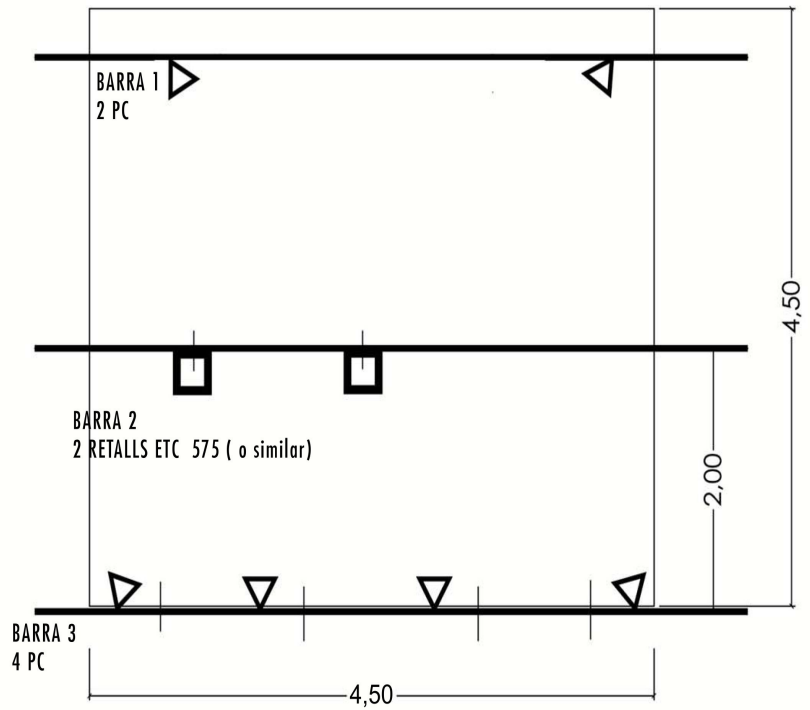

DIMENSIONS ESPAI ESCÈNIC Shhh

- 4'50 m x 4'50 m x 3m d'alçada
- muntatge: 60 min
  desmuntatge: 60 min
- públic al mateix nivell de l'escenari
- aforament màxim funcions
  100 persones en total
- portem MÀQUINA DE FUM

LLUMS Shhh (il·luminació òptima)

* TOTS ELS FOCUS EN CANALS SEPARATS

➤ total: 6 PC / 2 retalls