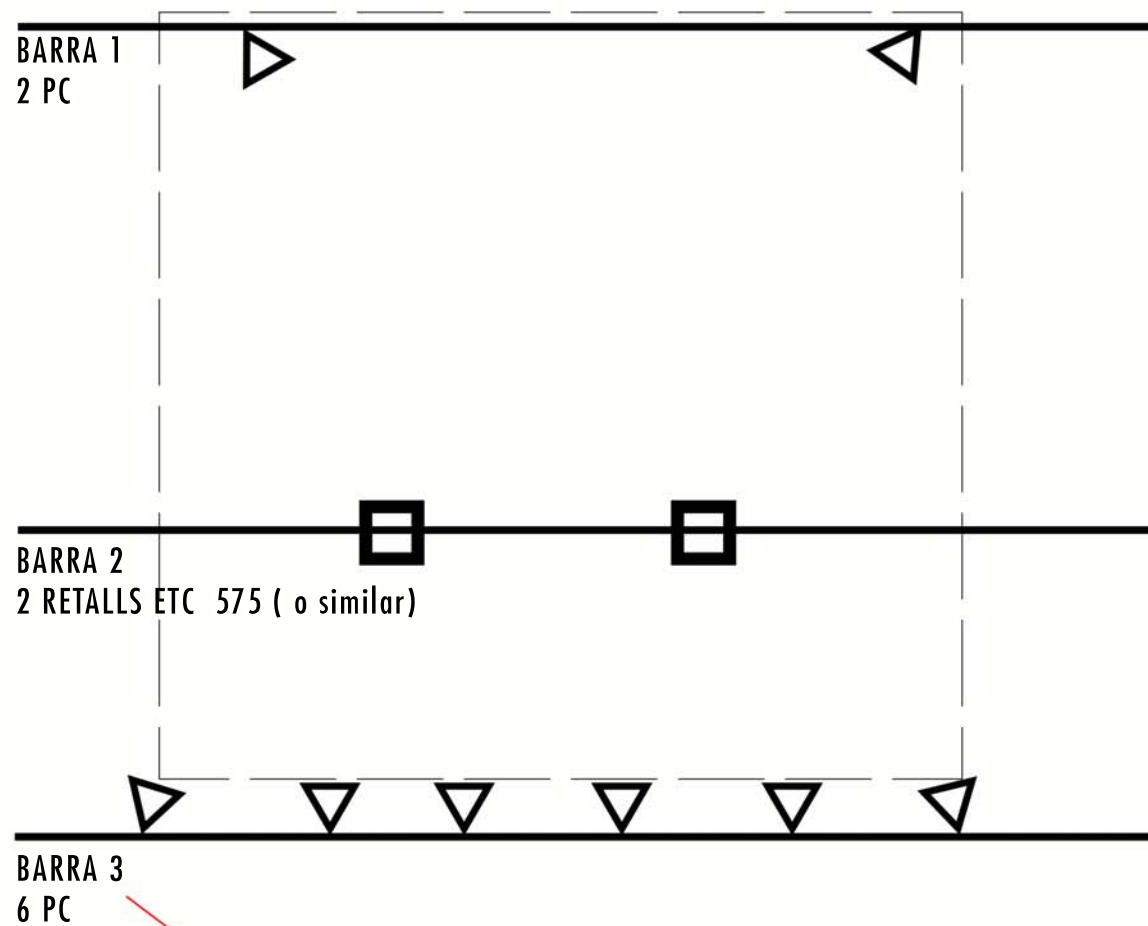

DIMENSIONS ESPAI ESCÈNIC XUP-XUP

- ▶ 4'50 m x 4'50 m x 3m d'alçada
- ▶ muntatge: 60 min
desmuntatge: 60 min
- ▶ públic al mateix nivell de l'escenari
- ▶ aforament màxim funcions escolars:
90 xiquets + adults acompanyants

LLUMS XUP-XUP

* TOTS ELS FOCUS EN CANALS SEPARATS

- ▶ total: 8 PC / 2 retalls
- ▶ reproductor CD connectat a megafonia