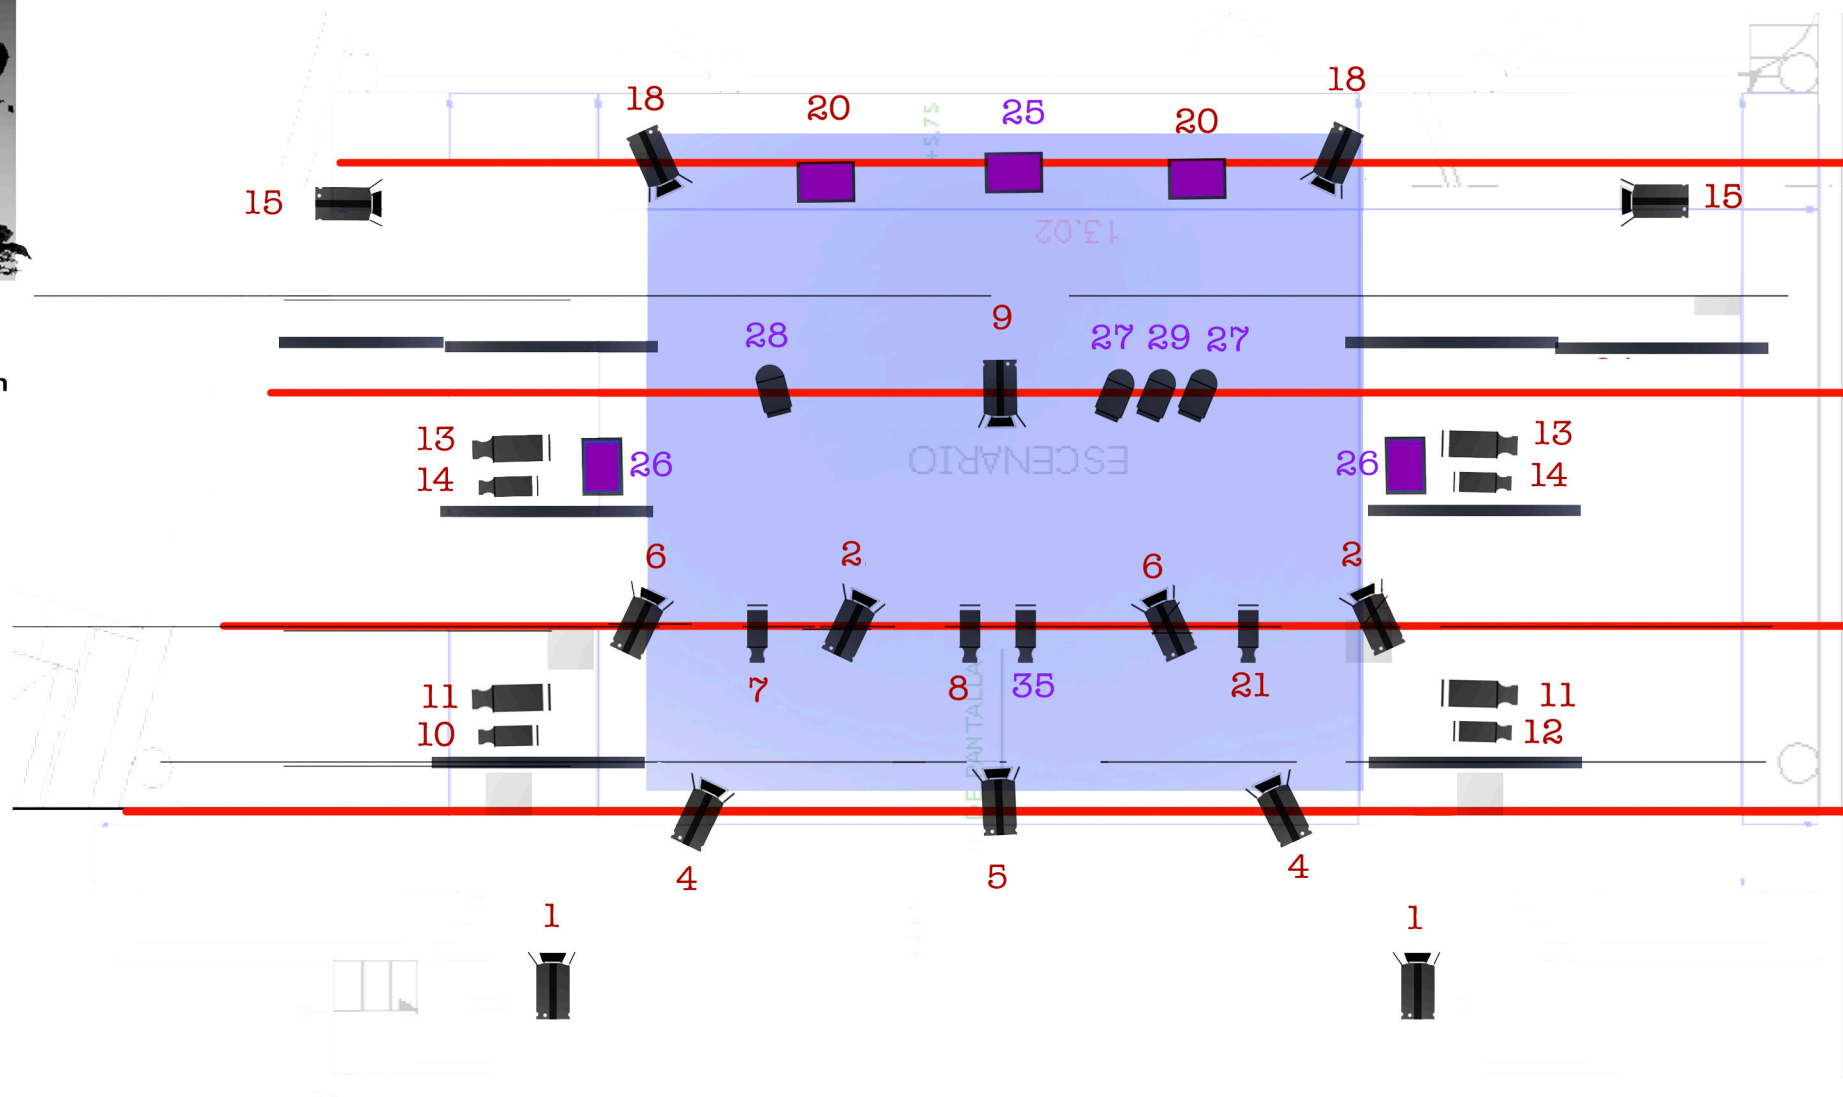

escen
www.luiscespo.com

PC 1KW 14 uds

PAN ASI 1KW 5 uds

REC 12 uds válida cualquier graduación. 1 aparato con iris.

PAR 64 1KW N°2 4 uds

TOCATICO TOCATÁ

FACTORÍA LOS SANCHEZ/IMAGINARY LANDSCAPE

PLANO DE ILUMINACIÓN BÁSICO PARA GIRA
24 CANALES DE DIMMER