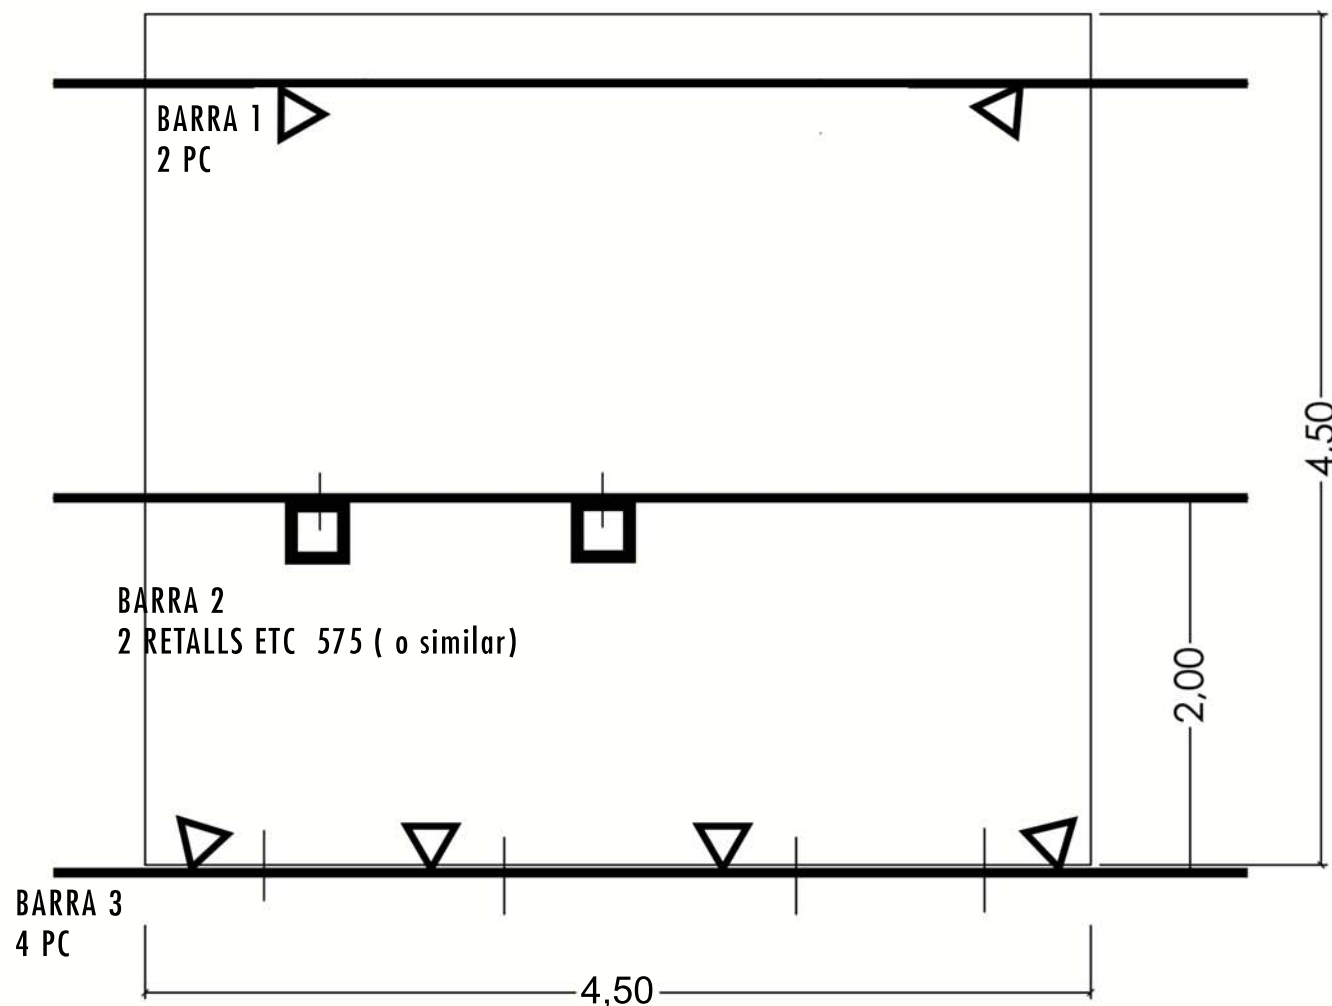

DIMENSIONS ESPAI ESCÈNIC Shhh

- ▶ 4'50 m x 4'50 m x 3m d'alçada
- ▶ muntatge: 60 min
desmuntatge: 60 min
- ▶ públic al mateix nivell de l'escenari
- ▶ aforament màxim funcions escolars:
90/100 xiquets + adults acompanyants

LLUMS Shhh

* TOTS ELS FOCUS EN CANALS SEPARATS

- ▶ total: 6 PC / 2 retalls
- ▶ reproductor CD connectat a megafonia